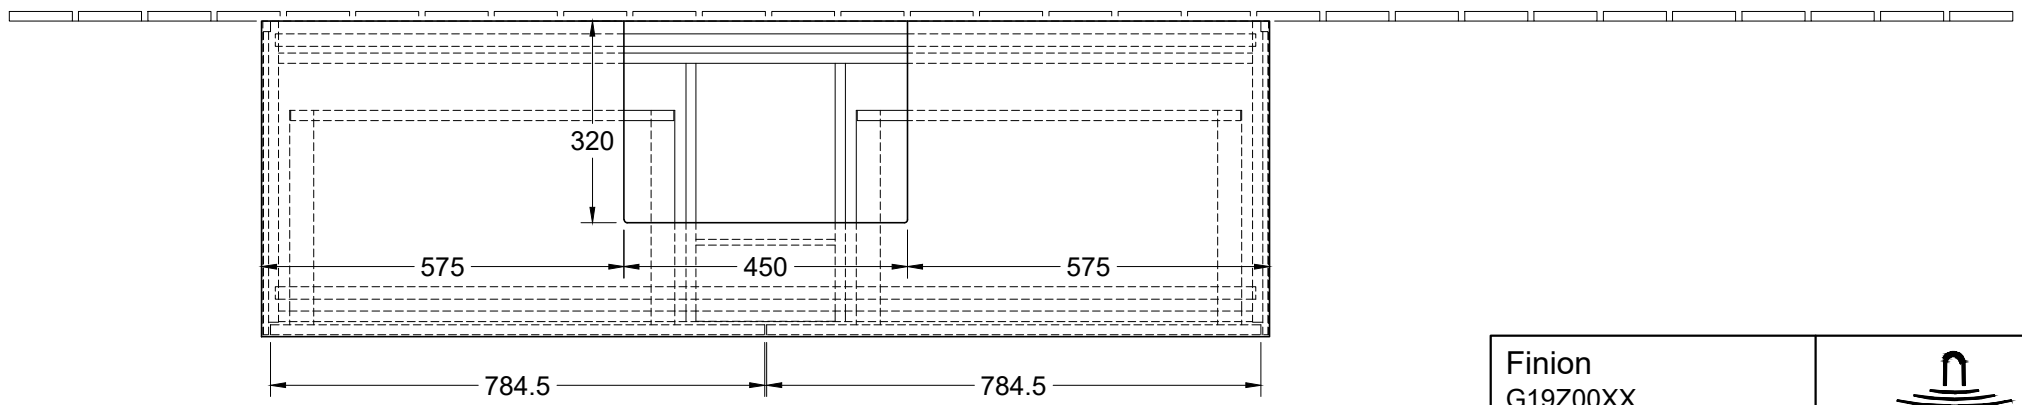

$\frac{N}{L}$
 220 - 240 V

Finion G19Z00XX		 Villeroy & Boch 1748
V01 / 06.12.2016	1:12	